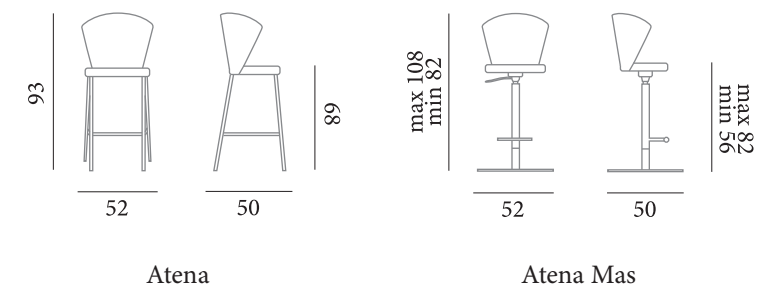

DIMENSIONS